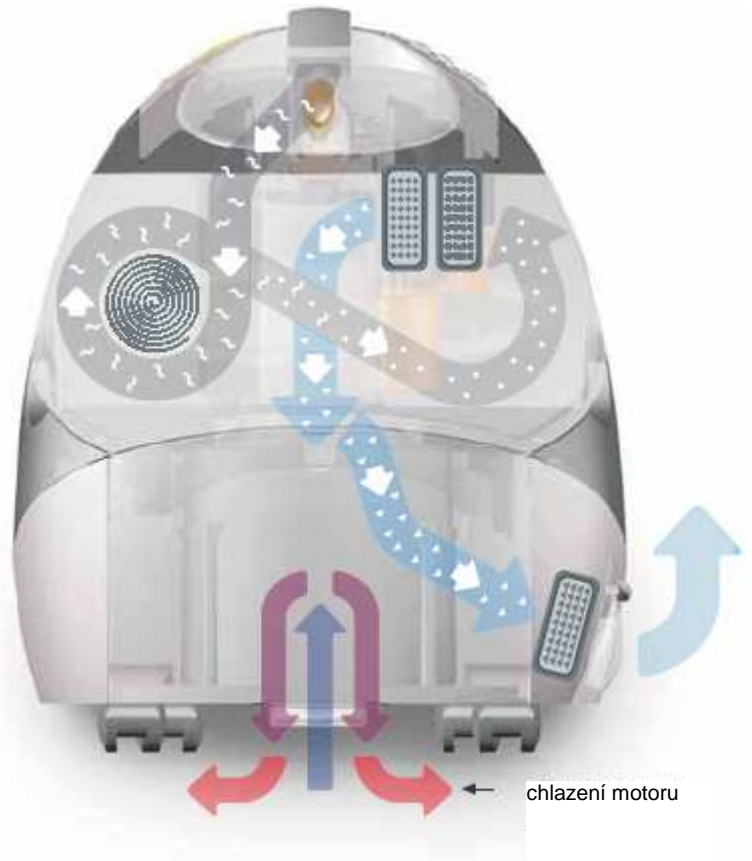

Unitekno 909 představuje synchronizaci odsávání nečistot a zároveň čištění párou. Jeho inovační design je dokonale prostudován vzhledem k jeho funkcím tak, aby každý jeho úkon byl jednoduchý a účinný.

Unitekno 909 odstraňuje nečistotu a dezinfikuje prostředí. Není už zapotřebí výměnných sáčků, ze kterých se uvolňuje prach nebo nádrží, ze kterých eventuelně kape voda a navíc je jeho obsluha snadná. Unitekno 909 pouze čistí, a to jednoduše a kompletně.

Unitekno 909 saje prach, výpary a kapaliny. Zadržuje odsáté nečistoty díky filtračnímu systému založenému na principu vody vybaveném dvojitým polyesterovým filtrem, jedním filtrem z ocele a jedním koncovým antistatickým filtrem s účinností 99,99%. Žádná prachová částice nepřekoná tuto sérii bariér a tímto Unitekno 909 vytvoří domácímu prostředí absolutně čisté ovzduší. Speciální funkce „čištění ovzduší“ umožňuje tomuto přístroji vlastní skutečné čištění vzduchu v prostředí, kde je používán. Okruh chlazení jeho motoru je zcela nezávislý a chráněný dalším filtrem. Filtrační nádrž s košíkem se uvolňuje snadným pohybem a její čištění je velmi jednoduché. U tohoto přístroje neexistují sáčky nebo průduchy, kde by mohl být zadržován prach a nečistoty.

Zásuvka pro uložení přírodní elektrické šňůry.

Praktické a jednoduché použití. Uvnitř zásuvky je uložena celá přírodní šňůra a zásuvka je uzavíratelná i poté, kdy šňůra je zcela vytažena.

Plnicí zátka, mezinárodní patent (verze evolution). Geniální a jedinečný vynález - z jedné strany slouží jako zátka, z druhé jako nálevka.