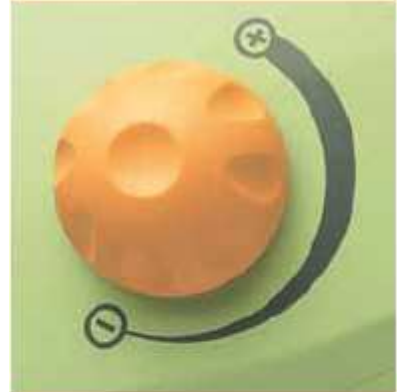

Jedinečné propojení vzduch - elektřina - pára umožní napojení jakéhokoliv příslušenství snadným úkonem.

Zátka - ventil patentovaná k rychlému plnění (verze plus).

Také u verze bez automatického plnění jsou čekací doby plnění rovnající se nule.

Zásuvka pro uložení přírodní elektrické šňůry.

Praktické a jednoduché použití. Uvnitř zásuvky je uložena celá přírodní šňůra a zásuvka je uzavíratelná i poté, kdy šňůra je zcela vytažena.

Plnicí zátka, mezinárodní patent (verze evolution). Geniální a jedinečný vynález - z jedné strany slouží jako zátka, z druhé jako nálevka.

Při vývoji Unitekno 909 bylo přihlíženo k minimálním detailům tak, aby došlo k jednotnému propojení využití páry, vzduchu a elektrického proudu, jehož výsledkem je umístění přívodu elektrického proudu v praktické zásuvce, ovládací panel přístroje, patentovaná zátka plnění (909 plus) nebo patentovaná zátka - nálevka (909 evolution). Ocelovým ohříváčem (tlak 5 barů, 500 Kpa) je vytvářena účinná pára a sání je zajištěno motorem o výkonu přesahujícím 1000 wattů (s nezávislým oběhem chlazení k zajištění maximální spolehlivosti).

Zadní osvětlená klávesnice (verze evolution).

Jakákoliv funkce je stále pod kontrolou a jasně zviditelněna světelnými kontrolkami.

Regulátor páry (verze plus).

U verze plus je přívod páry jednoznačně a snadně nastavitelný tímto regulátorem.