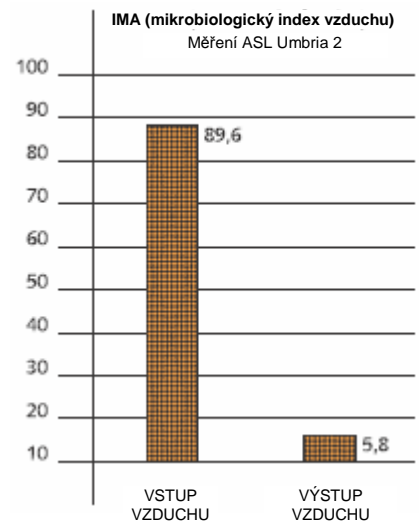

Unitekno 909 redukuje znečištění prostředí domácnosti tak, jak stanoví mikrobiologický index vzduchu (IMA) až do výše 90% a byl shledán účinným v prostředích podrobených testům HACCP.

UNITEKNO®